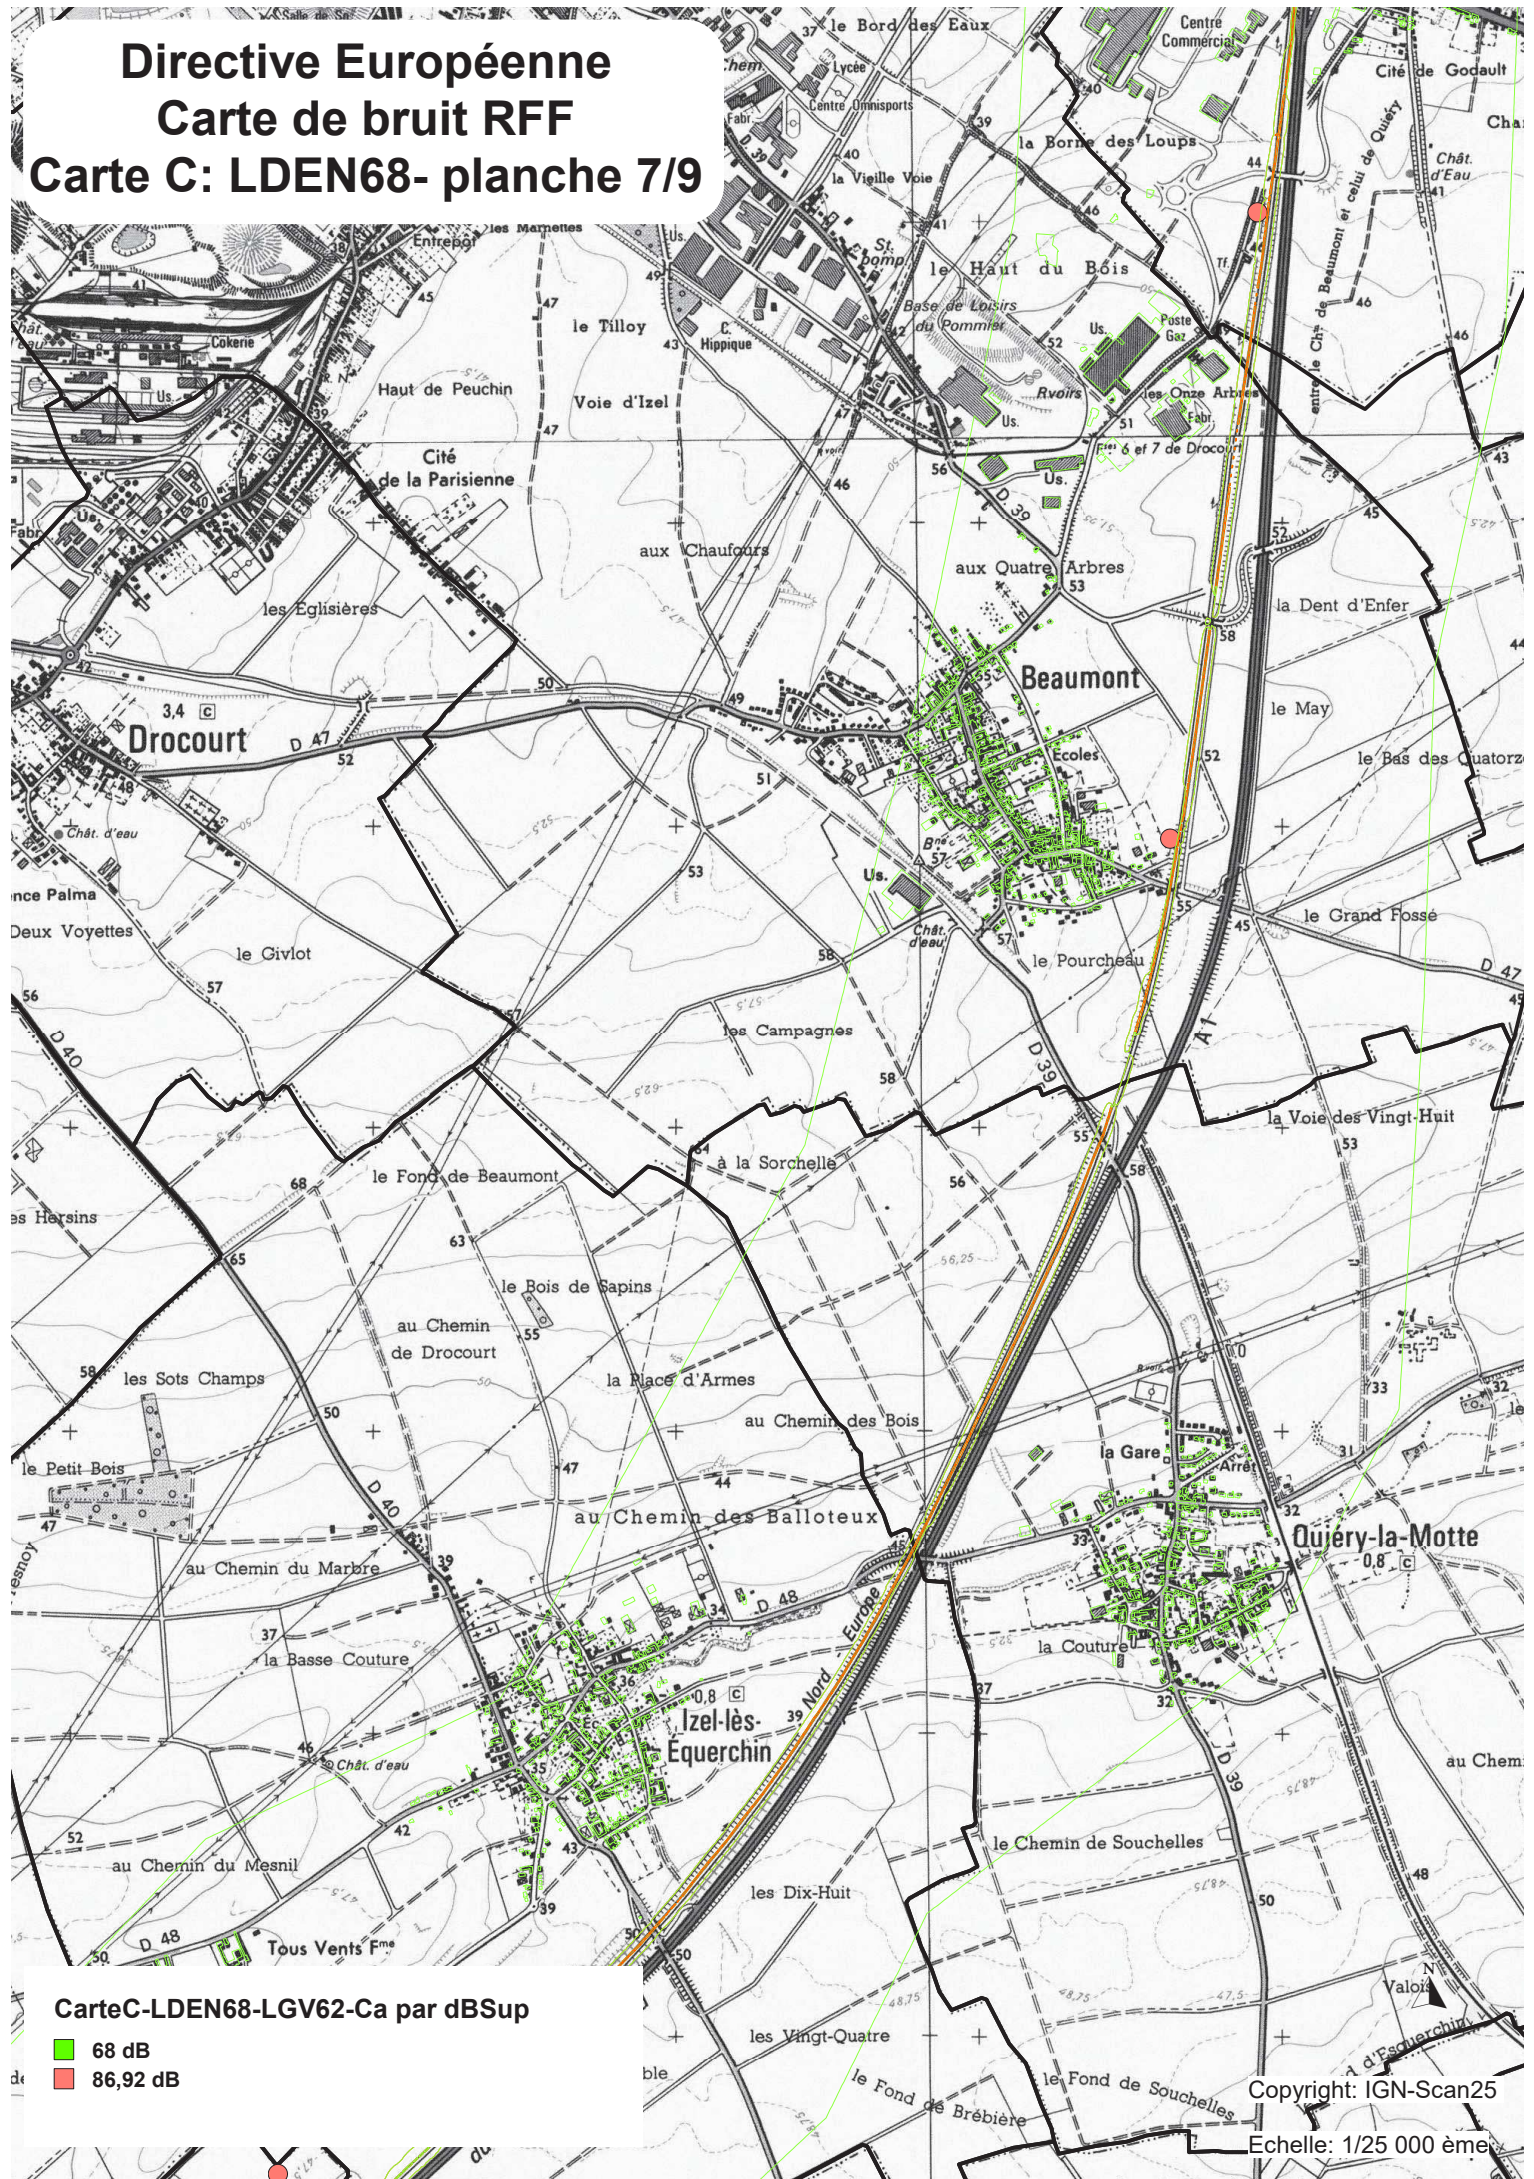

Directive Européenne Carte de bruit RFF Carte C: LDEN68- planche 7/9

Carte C-LDEN68-LGV62-Ca par dB Sup

- 68 dB
- 86,92 dB

Copyright: IGN-Scan25

Echelle: 1/25 000 ème