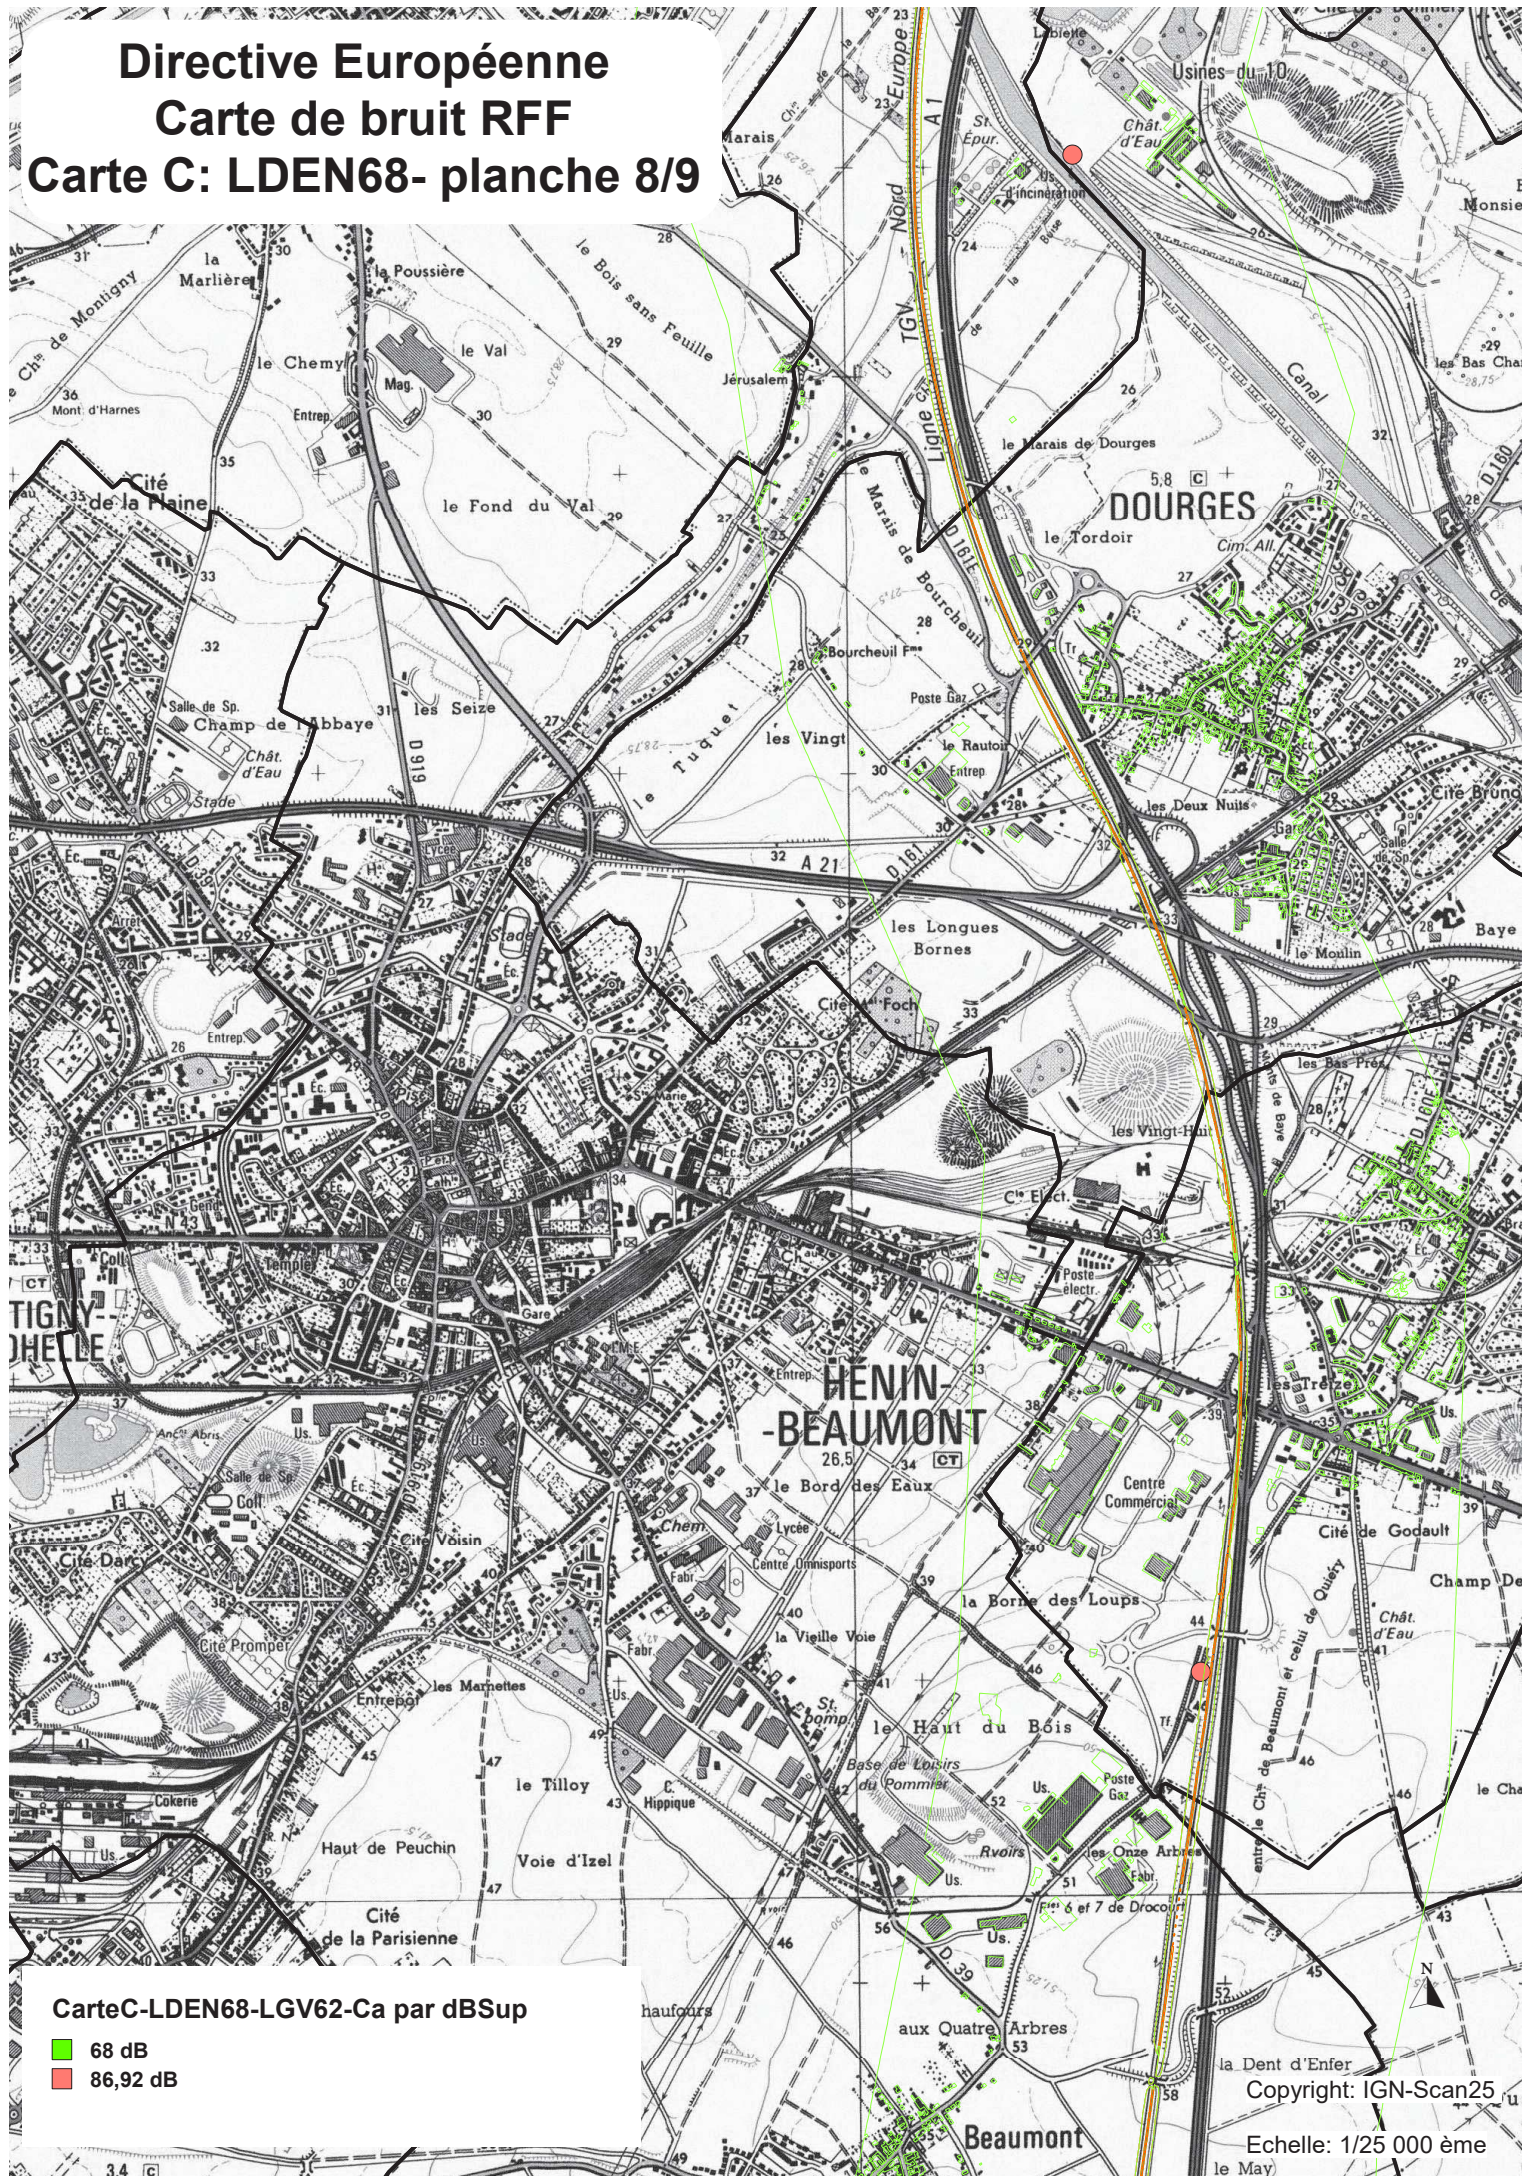

Directive Européenne Carte de bruit RFF Carte C: LDEN68- planche 8/9