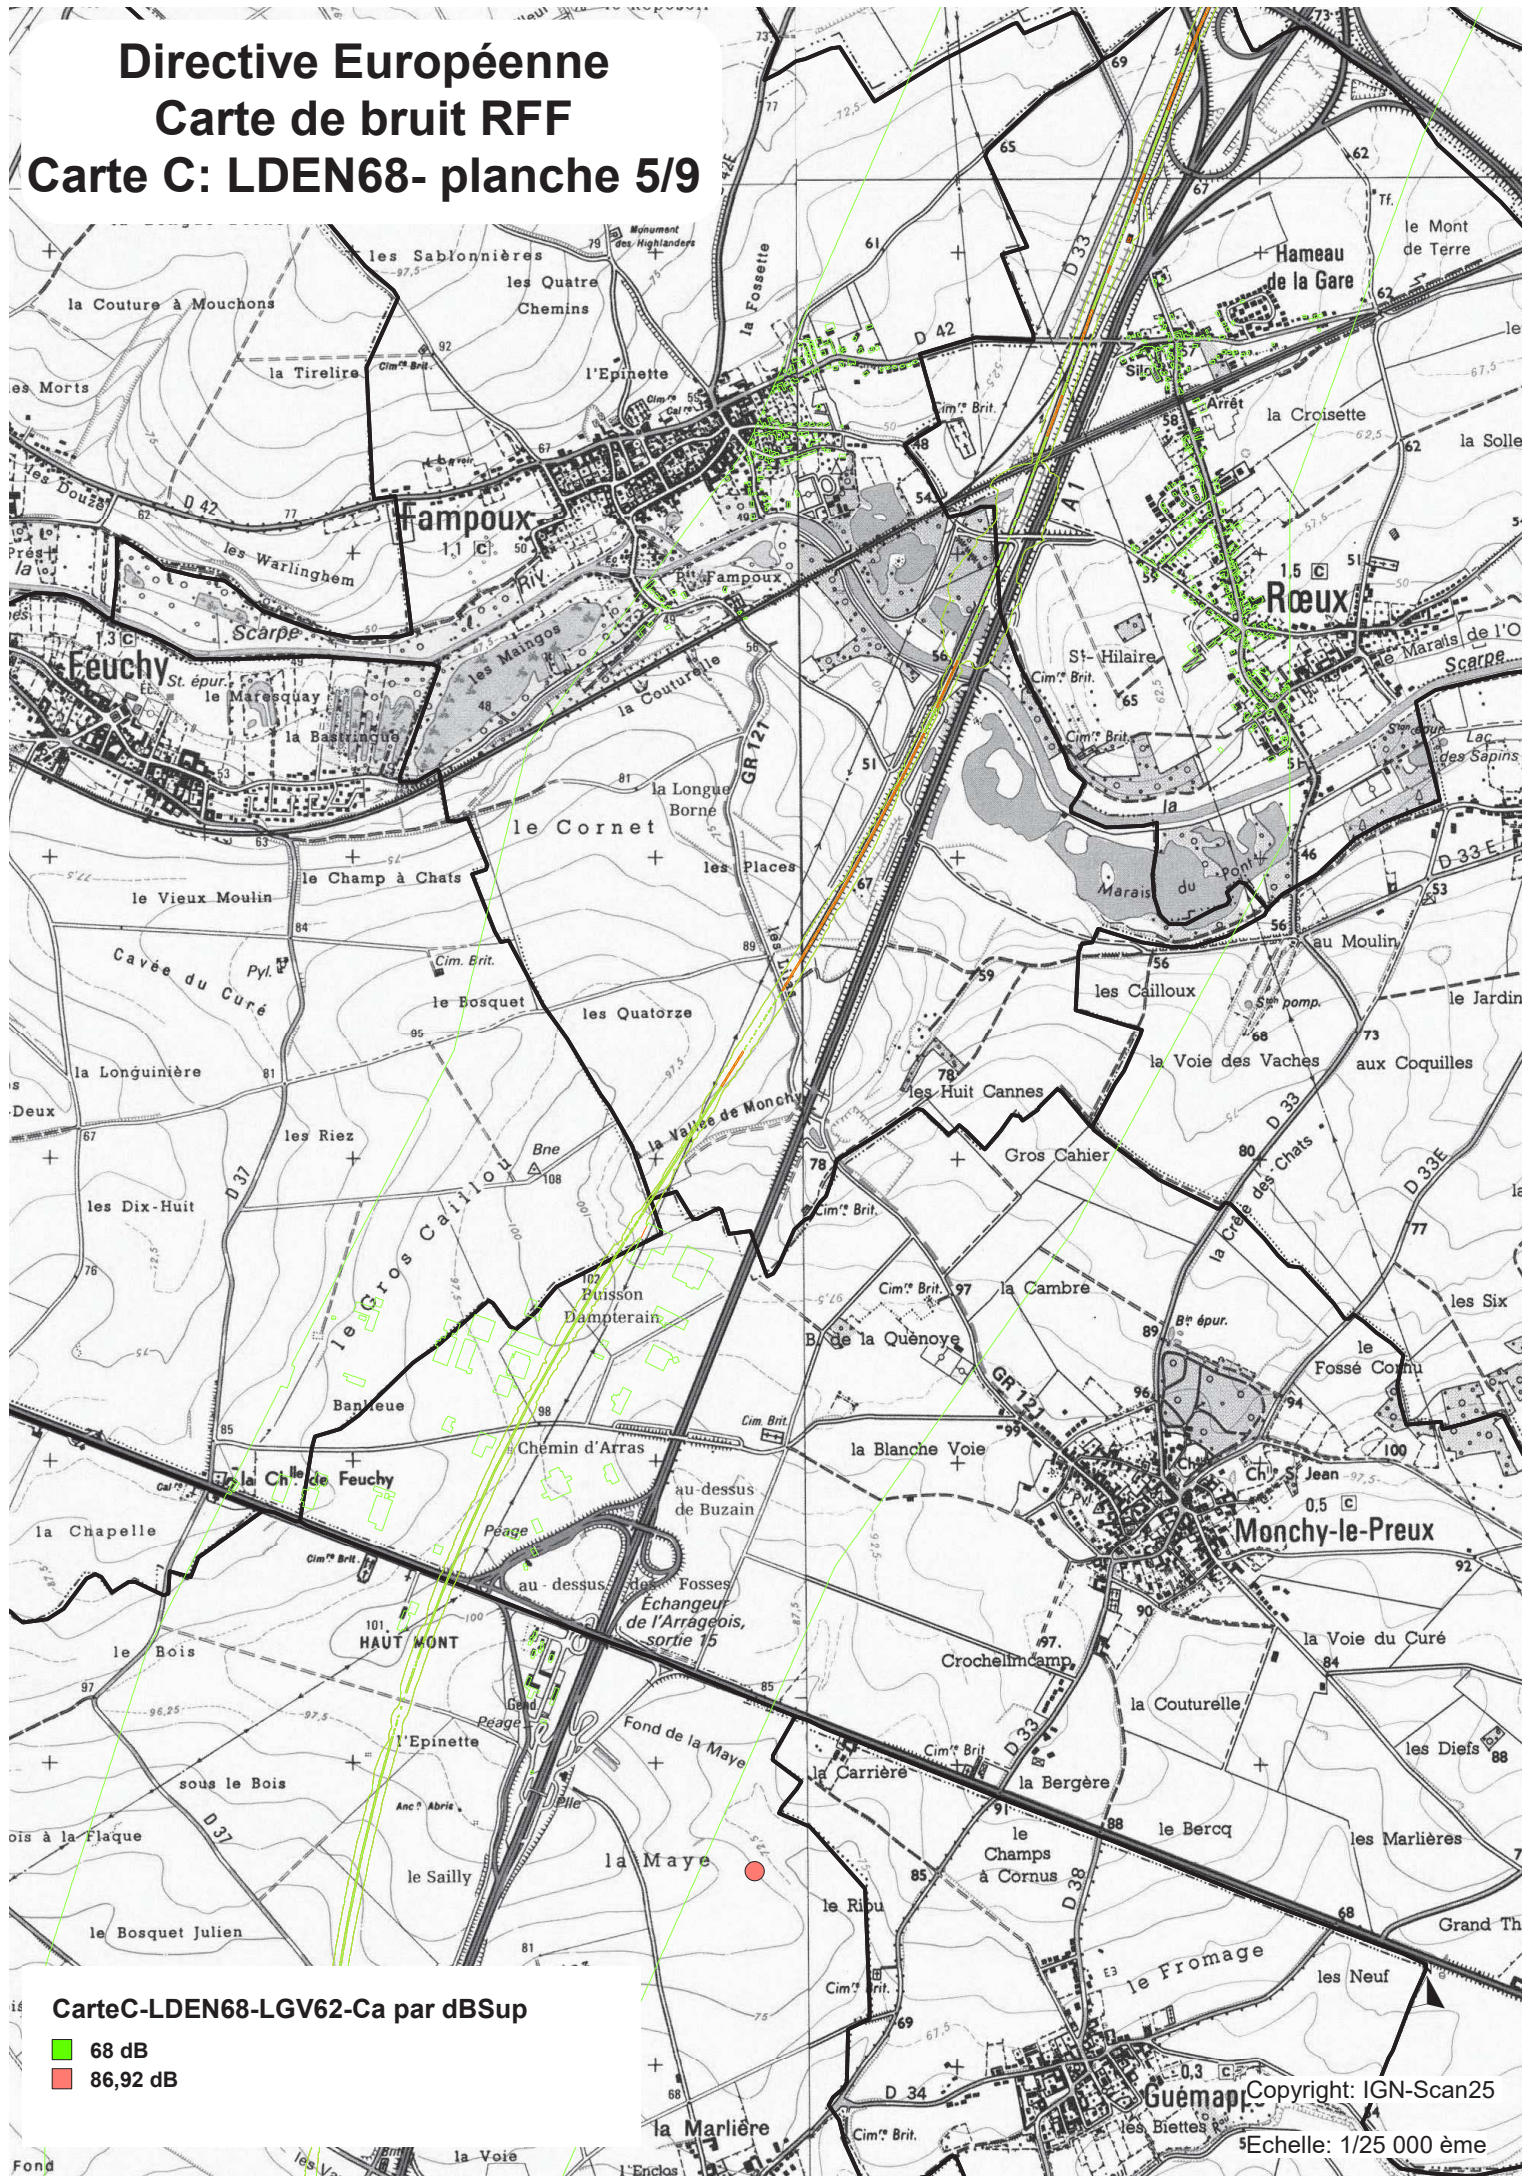

Directive Européenne

Carte de bruit RFF Carte C: LDEN68-

Plan d'assemblage (9 planches)

Directive Européenne Carte de bruit RFF Carte C: LDEN68- planche 1/9

Carte C-LDEN68-LGV62-Ca par dBsup

- 68 dB
- 86,92 dB

Copyright: IGN-Scan25
Echelle: 1/25 000 ème

Directive Européenne Carte de bruit RFF Carte C: LDEN68- planche 2/9

Carte C-LDEN68-LGV62-Ca par dB Sup

- 68 dB
- 86,92 dB

Copyright: IGN-Scan25

Echelle: 1/25 000 ème

Directive Européenne Carte de bruit RFF Carte C: LDEN68- planche 5/9

Directive Européenne Carte de bruit RFF Carte C: LDEN68- planche 7/9

Carte C-LDEN68-LGV62-Ca par dB Sup

- 68 dB
- 86,92 dB

Copyright: IGN-Scan25