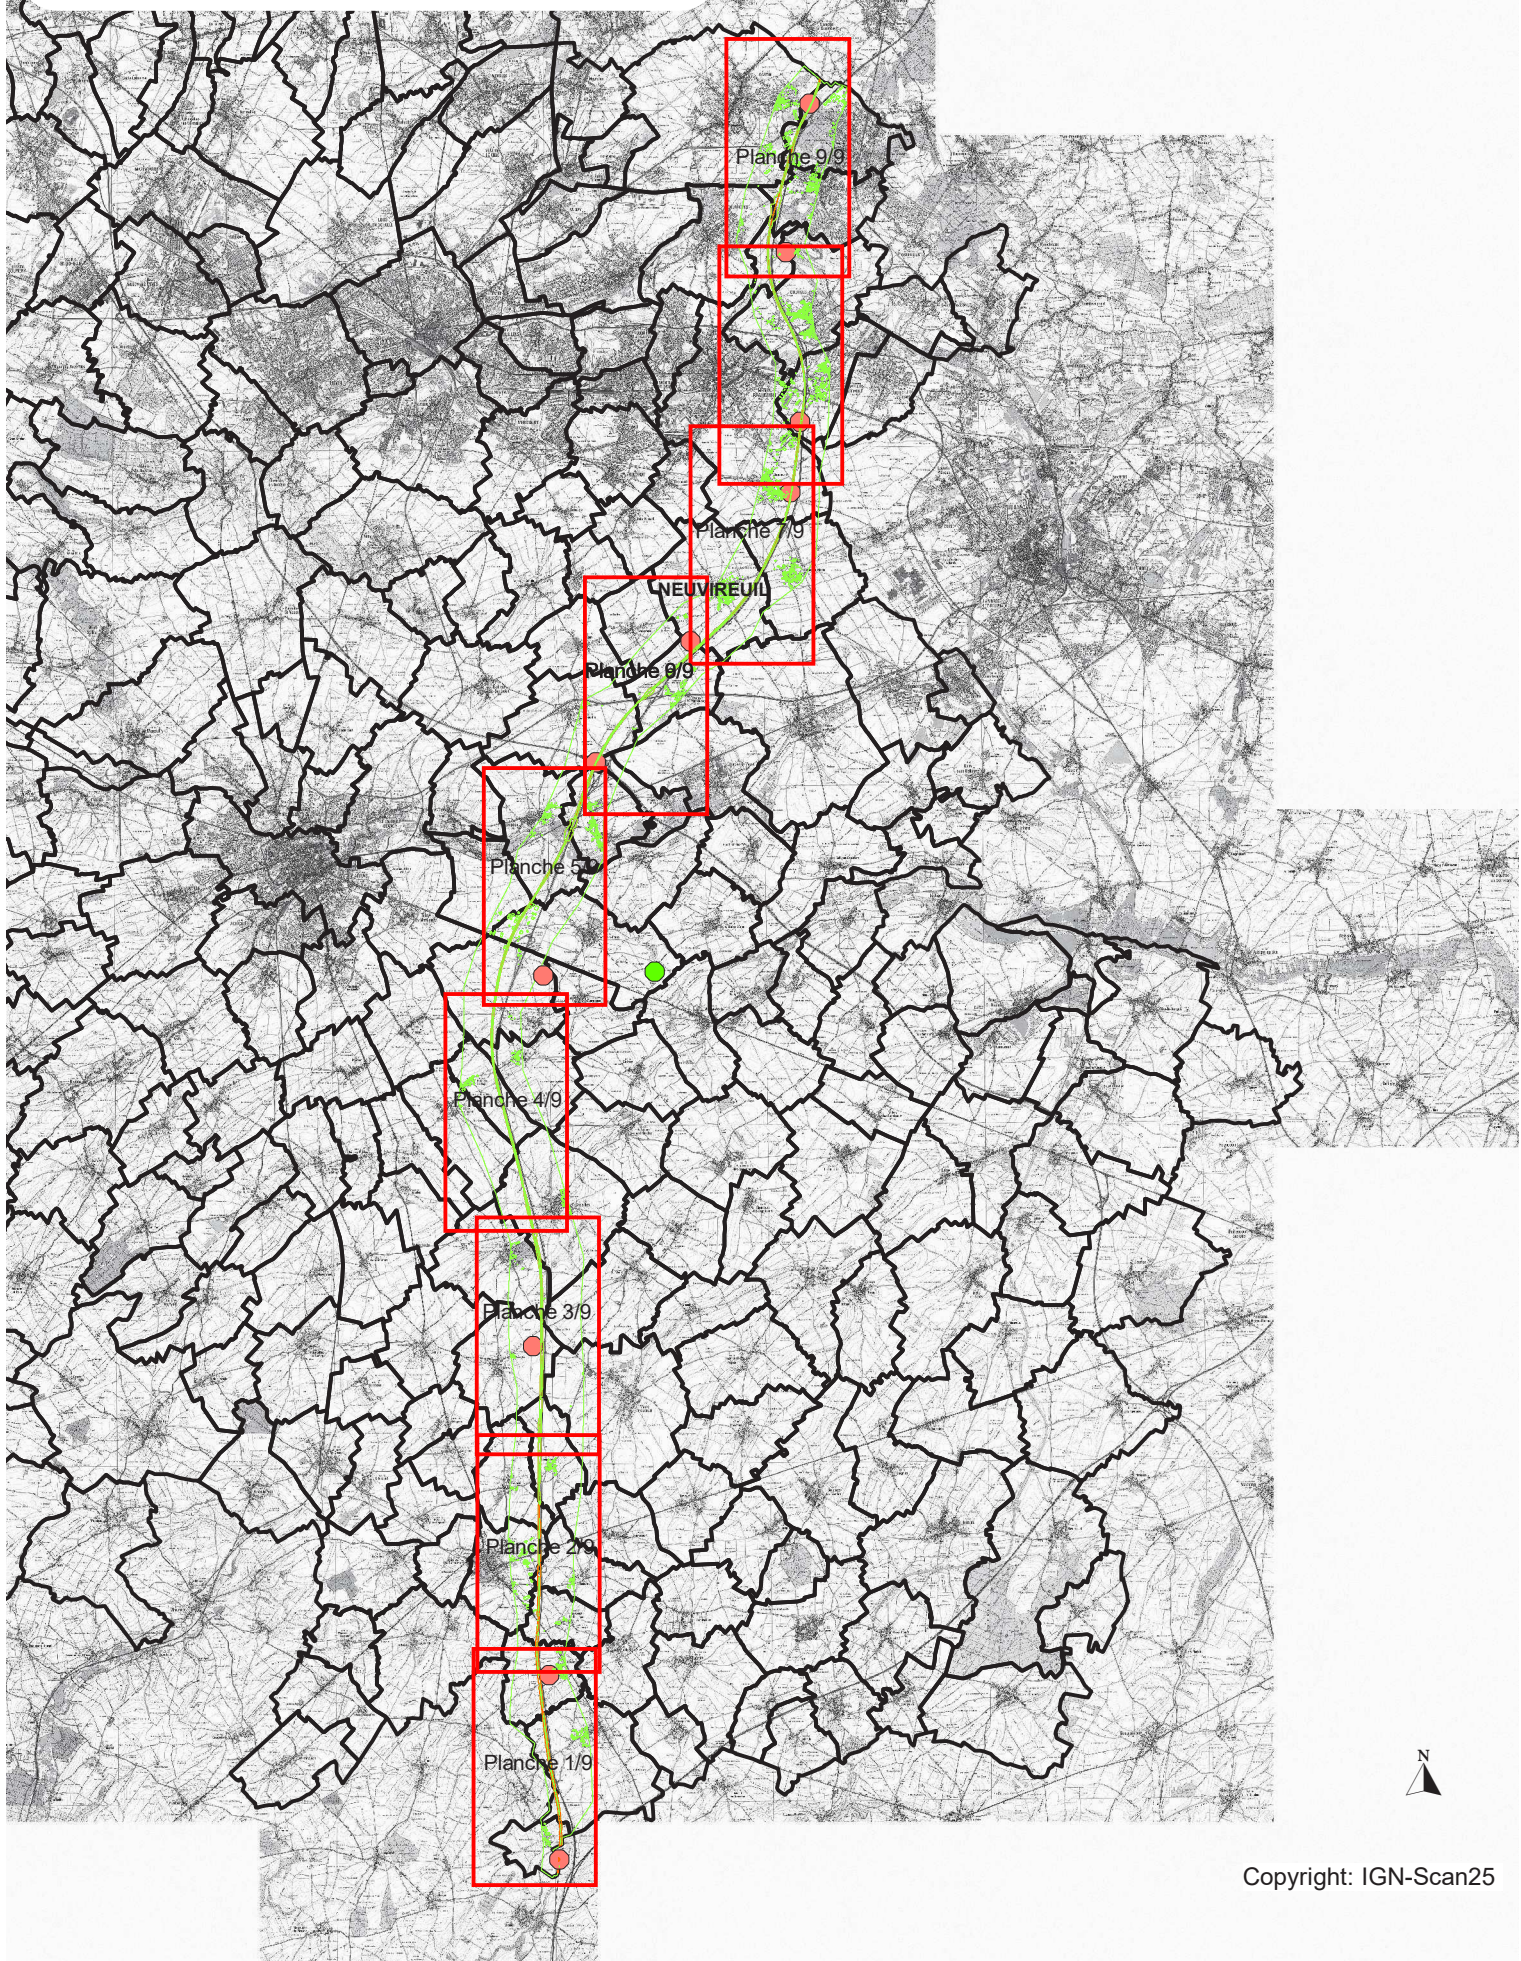

Directive Européenne

Carte de bruit RFF Carte C: LDEN68-

Plan d'assemblage (9 planches)

Directive Européenne Carte de bruit RFF Carte C: LDEN68- planche 1/9

Carte C-LDEN68-LGV62-Ca par dBsup

- 68 dB
- 86,92 dB

Copyright: IGN-Scan25
Echelle: 1/25 000 ème

Directive Européenne Carte de bruit RFF Carte C: LDEN68- planche 2/9

Carte C-LDEN68-LGV62-Ca par dB Sup

- 68 dB
- 86,92 dB

Copyright: IGN-Scan25

Echelle: 1/25 000 ème

Directive Européenne Carte de bruit RFF Carte C: LDEN68- planche 5/9

Directive Européenne Carte de bruit RFF Carte C: LDEN68- planche 7/9

Carte C-LDEN68-LGV62-Ca par dB Sup

- 68 dB
- 86,92 dB

Copyright: IGN-Scan25

Echelle: 1/25 000 ème

Directive Européenne Carte de bruit RFF Carte C: LDEN68- planche 8/9

Directive Européenne Carte de bruit RFF Carte C: LDEN68- planche 9-9