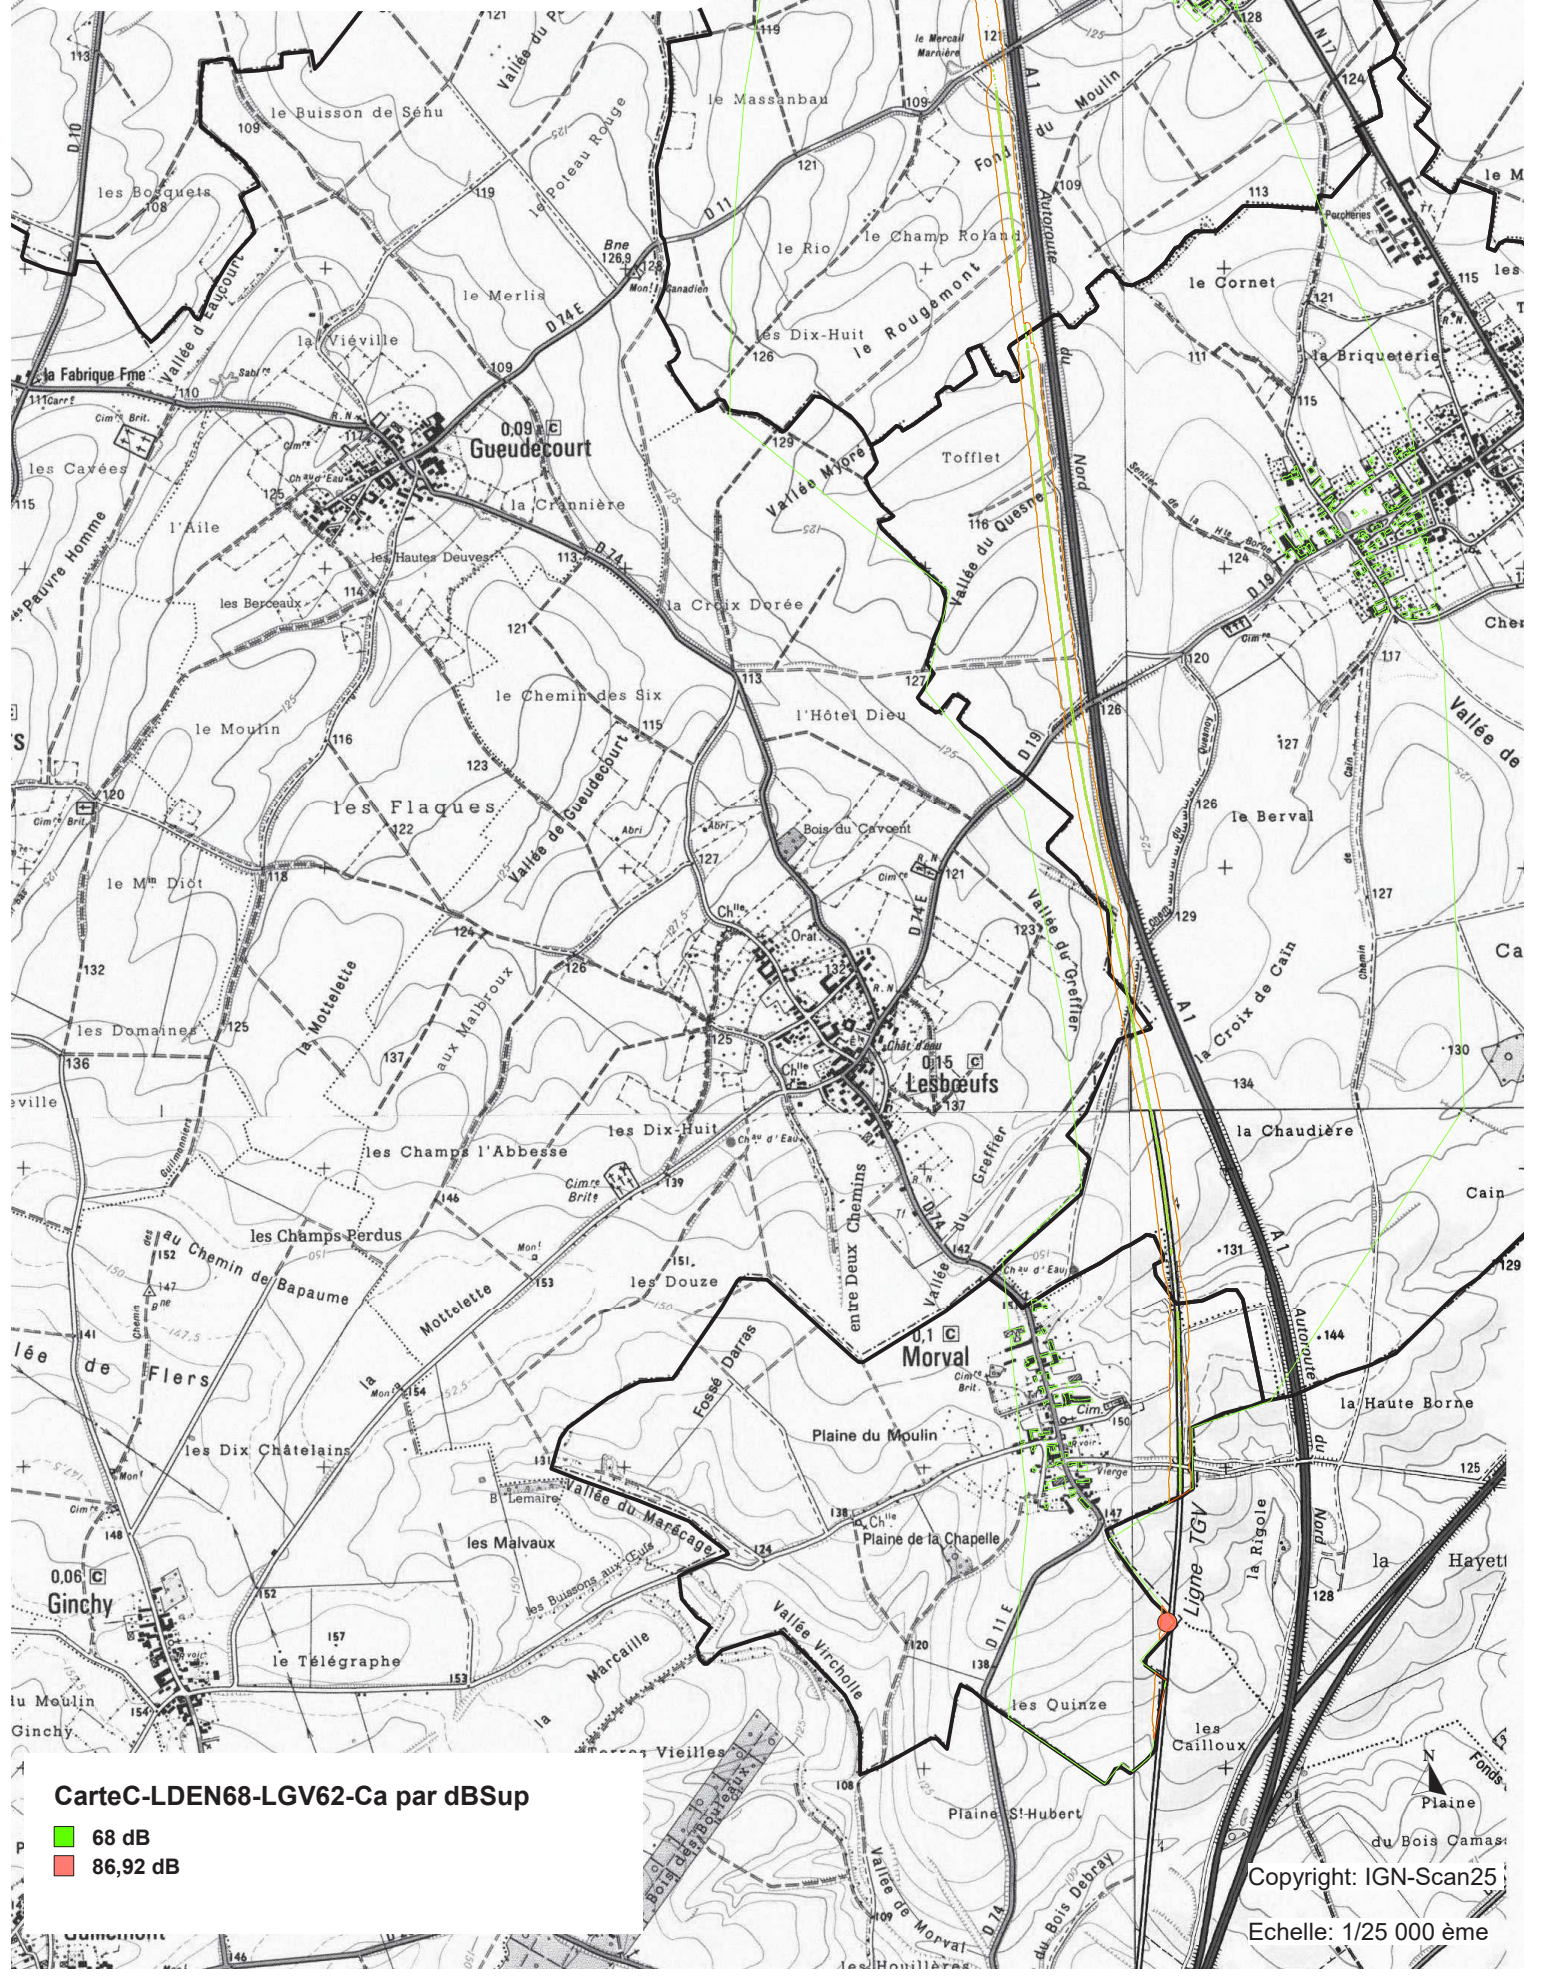

Directive Européenne

Carte de bruit RFF Carte C: LDEN68-

Plan d'assemblage (9 planches)

Directive Européenne Carte de bruit RFF Carte C: LDEN68- planche 1/9

Carte C-LDEN68-LGV62-Ca par dBsup

- 68 dB
- 86,92 dB

Copyright: IGN-Scan25
Echelle: 1/25 000 ème

Directive Européenne Carte de bruit RFF Carte C: LDEN68- planche 2/9

Carte C-LDEN68-LGV62-Ca par dB Sup

- 68 dB
- 86,92 dB

Copyright: IGN-Scan25

Echelle: 1/25 000 ème